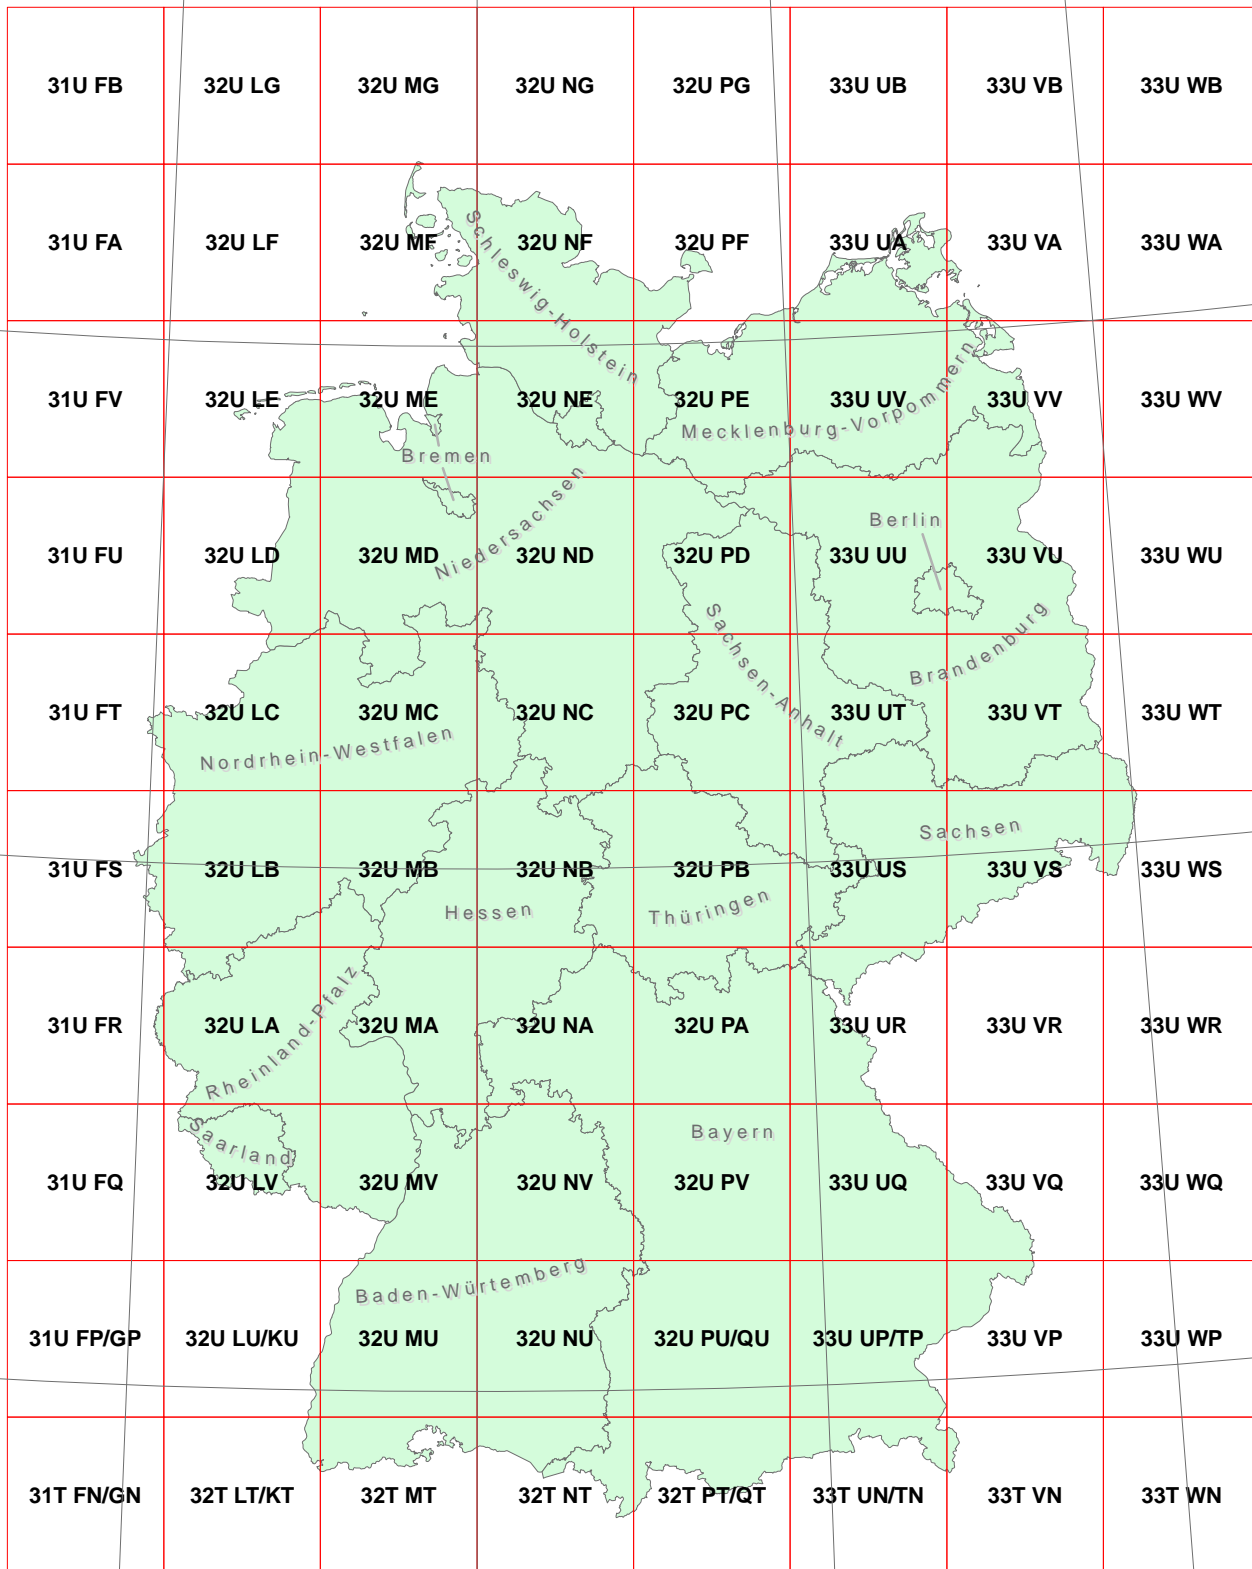

# UTM Zonen Übersicht Deutschland

Kartengrundlage: [www.geodatenzentrum.de](http://www.geodatenzentrum.de)